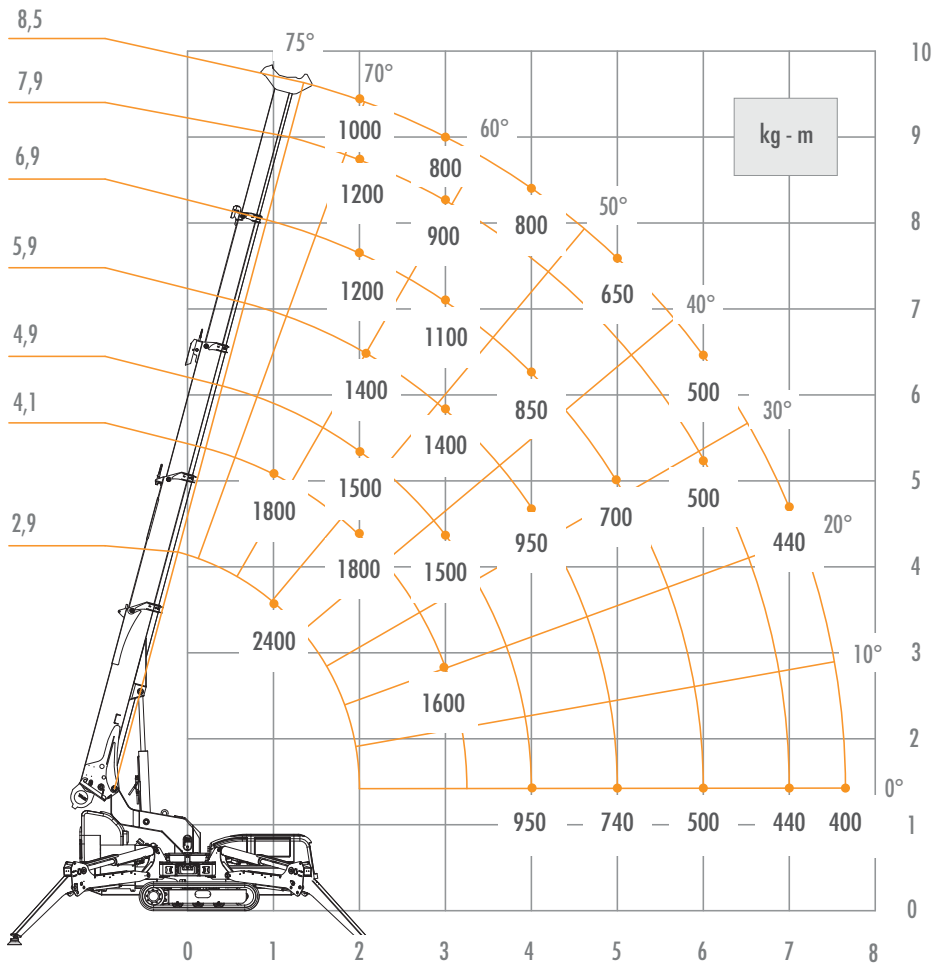

SPX424CDH/SPX424C+

	3150 x 780 x 1895 mm
	4020 x 4020 mm

	kg
	SPX424CDH 2300 SPX424C+ 2400
	/ 0
	2.5T-D7 20
	PP400-4DX 45 PP220-4DX
	JIB800GX 20 JIB800.1MX 90 JIB800.1HX 150
	MR800.4 295

SPX424CDH		KUBOTA D722-E3B		
		3	kW	14,9kW 20Hp

SPX424C+		n°4 6V 420 Ah	kW	24 V-3F 4,0 kW 5,5 Hp
----------	---	------------------	-----------	-----------------------------

	2400 Kg
	10,5 m
	13,5 m

- LMI
- CCI
- GSC
- A2B
- DTC
- PPT

JIB800GX	JIB600.1MX	JIB800.1HX	MR800.4
----------	------------	------------	---------

 MAX 800 Kg	 MAX 800 Kg	 MAX 800 Kg	 MAX 800 Kg
 MAX 10,0 m  MAX 800 kg	 MAX 13,0 m  MAX 600 kg	 MAX 13,5 m  MAX 400 kg	 MAX 10,0 m  MAX 600 kg
 MAX 8,4 m  MAX 300 kg	 MAX 10,5 m  MAX 150 kg	 MAX 10,5 m  MAX 100 kg	 MAX 6,5 m  MAX 270 kg