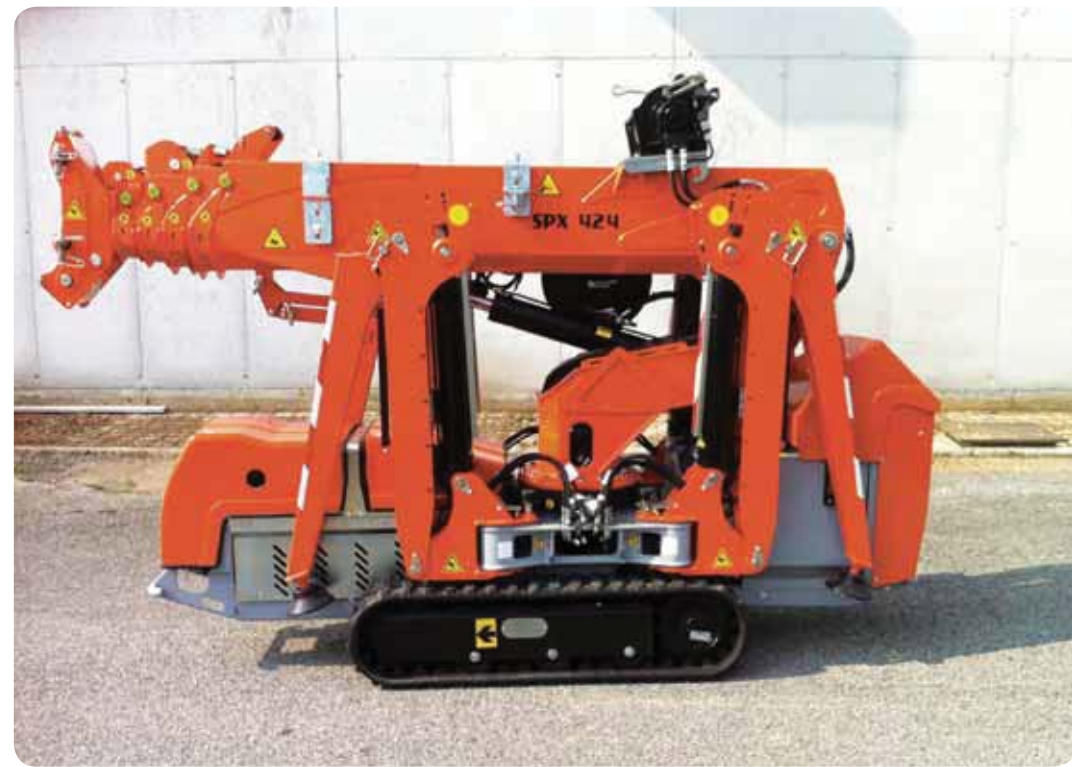

SPX424CDH/SPX424C+

	3150 x 780 x 1895 mm
	4020 x 4020 mm

	kg
	SPX424CDH 2300 SPX424C+ 2400
	/ 0
	2.5T-D7 20
	PP400-4DX 45 PP220-4DX
	JIB800GX 20 JIB800.1MX 90 JIB800.1HX 150
	MR800.4 295

SPX424CDH		KUBOTA D722-E3B		
		3	kW	14,9kW 20Hp

SPX424C+		n°4 6V 420 Ah	kW	24 V-3F 4,0 kW 5,5 Hp
----------	---	------------------	-----------	-----------------------------

	2400 Kg
	10,5 m
	13,5 m

- LMI
- CCI
- GSC
- A2B
- DTC
- PPT

JIB800GX	JIB600.1MX	JIB800.1HX	MR800.4
----------	------------	------------	---------

 MAX 800 Kg	 MAX 800 Kg	 MAX 800 Kg	 MAX 800 Kg
 MAX 10,0 m  MAX 800 kg	 MAX 13,0 m  MAX 600 kg	 MAX 13,5 m  MAX 400 kg	 MAX 10,0 m  MAX 600 kg
 MAX 8,4 m  MAX 300 kg	 MAX 10,5 m  MAX 150 kg	 MAX 10,5 m  MAX 100 kg	 MAX 6,5 m  MAX 270 kg