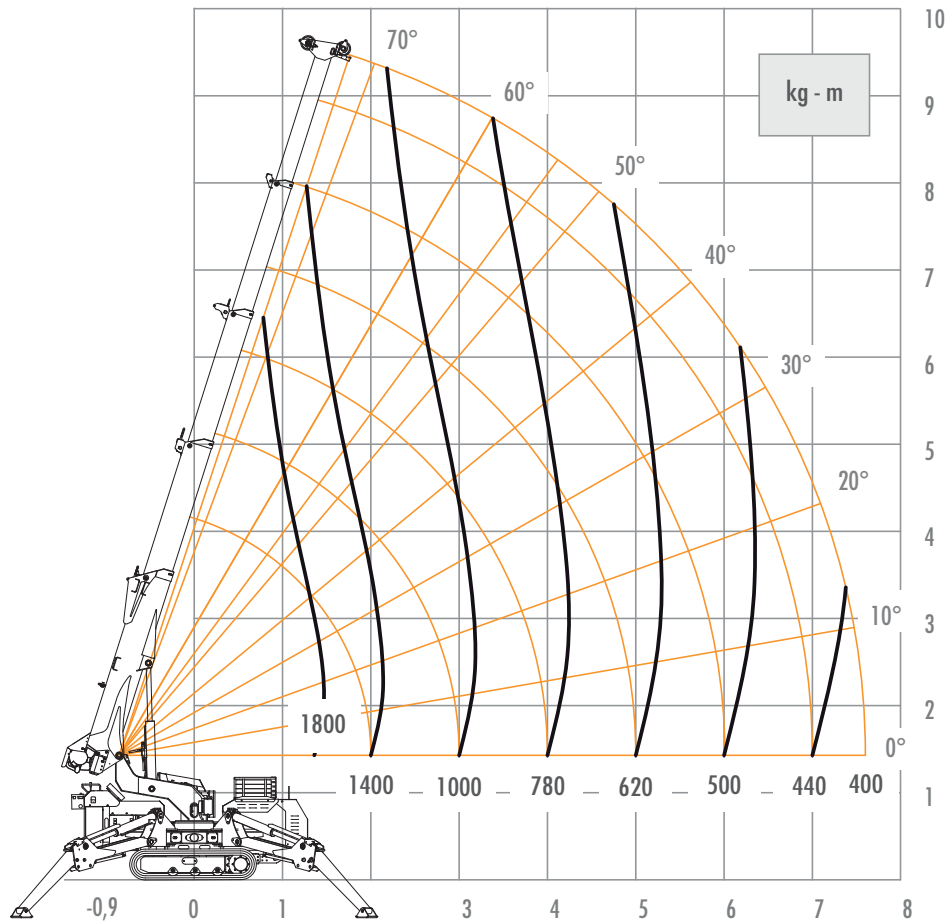

# SPD360/SPD360C+

 3100 x 800 x 1990 mm
 4000 x 4000 mm

		kg
	SPD360C+ SPD360CDH	2400 2300
	/	0
	2T-D7	20
	PP400-4E (DF) PP220-4E (D)	50
	JIB800G	50
	JIB600.1M	100
	JIB800.1H	165
	MR800.4	295

SPD360CDH				
	KUBOTA D722-E3B			
	3	<b>kW</b>	14,9kW	20Hp

SPD360C+				
	n°4 6V 420Ah	<b>kW</b>	24V-DC	3,0 kW 4,1 Hp

- BPI
- CCI
- SCI
- A2B
- DTC

**JIB800G** | **JIB600.1MX** | **JIB800.1H** | **MR800.4**

JIB800G		JIB600.1MX		JIB800.1H		MR800.4	
MAX	800 Kg	MAX	600 Kg	MAX	800 Kg	MAX	800 Kg
	MAX ↑ 10,0 m		MAX ↑ 13,0 m		MAX ↑ 12,5 m		MAX ↑ 10 m
	MAX → 8,0 m		MAX → 7,5 m		MAX → 10,5 m		MAX → 6,5 m
	MAX 300 kg		MAX 340 kg		MAX 150 kg		MAX 270 kg