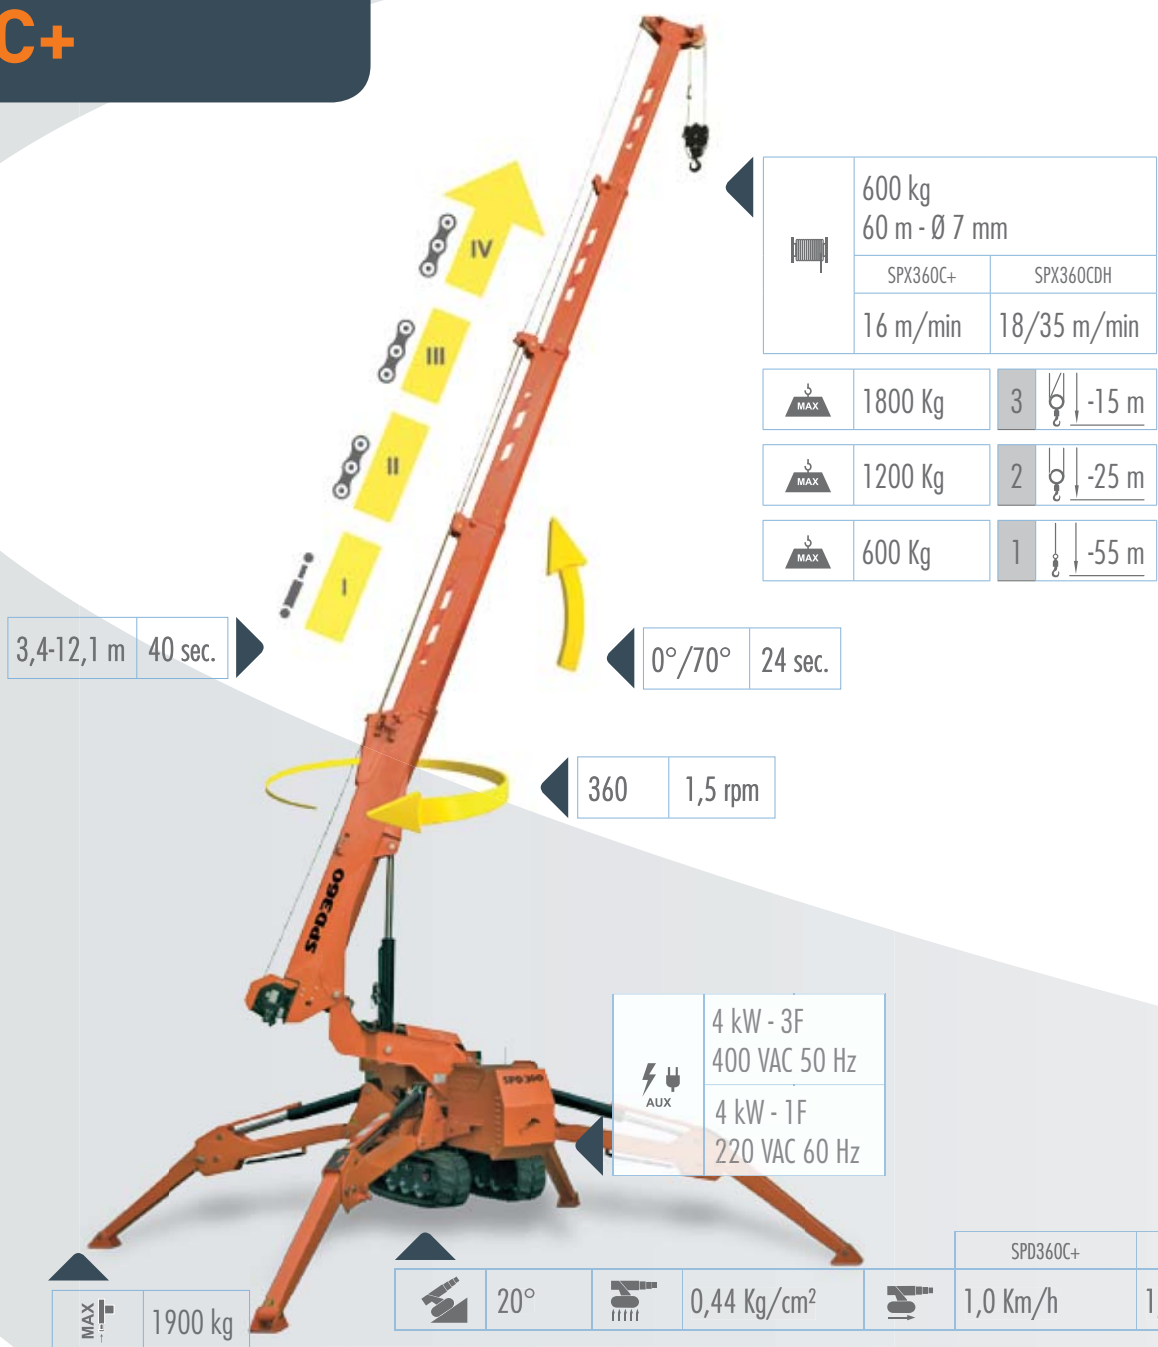

# SPD360/SPD360C+

 3100 x 800 x 1990 mm
 4000 x 4000 mm

		kg
	SPD360C+ SPD360CDH	2400 2300
	/	0
	2T-D7	20
	PP400-4E (DF) PP220-4E (D)	50
	JIB800G	50
	JIB600.1M	100
	JIB800.1H	165
	MR800.4	295

SPD360CDH				
	KUBOTA D722-E3B			
	3	<b>kW</b>	14,9kW	20Hp

SPD360C+				
	n°4 6V 420Ah	<b>kW</b>	24V-DC	3,0 kW 4,1 Hp

- BPI
- CCI
- SCI
- A2B
- DTC

**JIB800G** | **JIB600.1MX** | **JIB800.1H** | **MR800.4**

JIB800G		JIB600.1MX		JIB800.1H		MR800.4	
MAX	800 Kg	MAX	600 Kg	MAX	800 Kg	MAX	800 Kg
	MAX ↑ 10,0 m		MAX ↑ 13,0 m		MAX ↑ 12,5 m		MAX ↑ 10 m
	MAX → 8,0 m		MAX → 7,5 m		MAX → 10,5 m		MAX → 6,5 m
	MAX 300 kg		MAX 340 kg		MAX 150 kg		MAX 270 kg