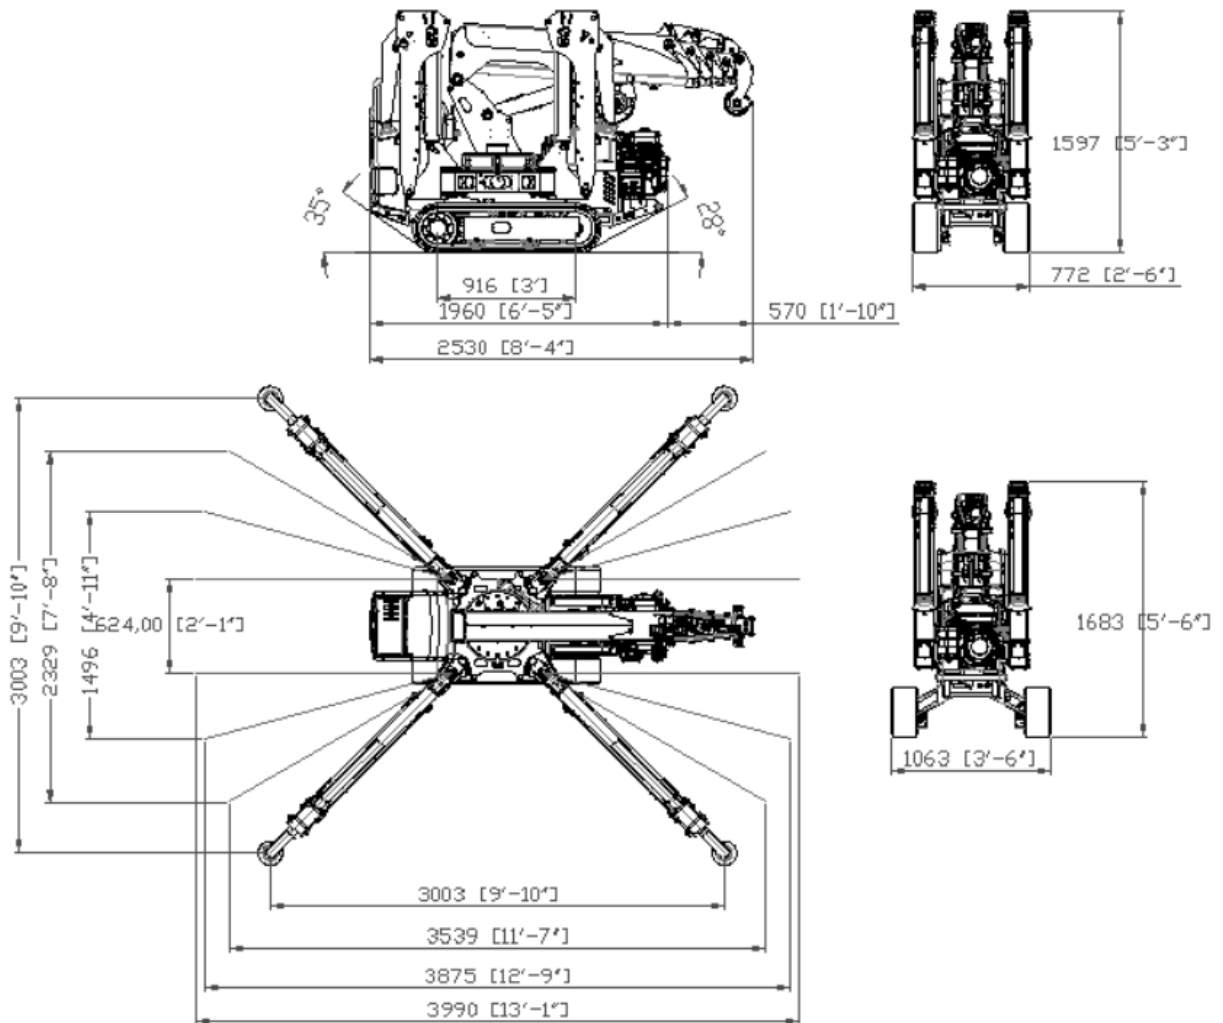

# SPB209CP - OVERALL DIMENSIONS

		kg	lbs
		1450	3197
		0	0
<b>Tot.</b>		<b>1450</b>	<b>3197</b>

	YAMAHA MZ 360		7,6kW 10,4Hp	
			GASOLINE	
			l	6
gal	1,59			

	km/h	1,7
	mph	0,62
	20°	
	kg/cm <sup>2</sup>	0,40
	lbs/ftq	819
	kg	1050
	lbs	2315

	0°/75°		24"
	280°		1,0 rpm
	m	1,9-6,1	40"
	ft	6'2"-20'0"	

Wire Rope	Diameter		Tot. Length		Max Load	
	mm	in	m	ft	kg	lbs
A4L 19x7 right lang lay	6	1/4	53	173	2.650	5.830

## HOOK BLOCK

LOAD		No. of	
kg	lbs	Sheaves	Lines
990	2183	1	2
495	1091	-	1