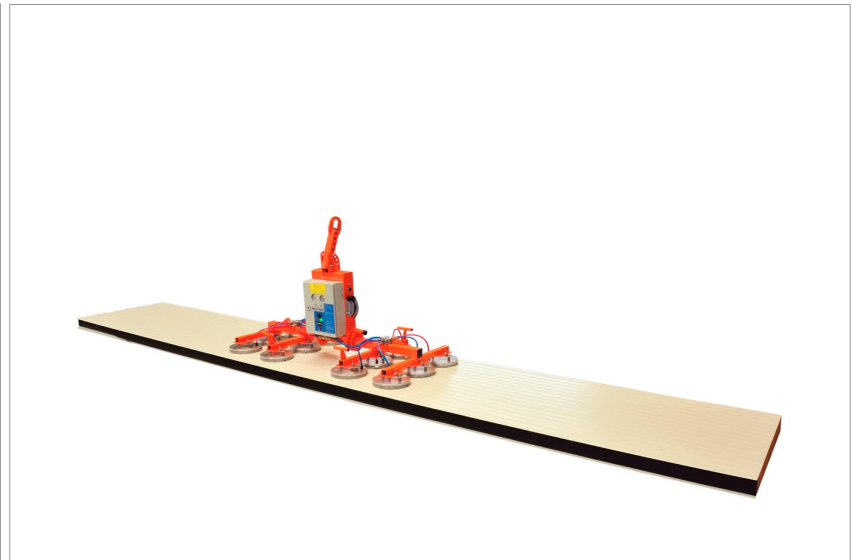

Wirth Montagesystem

zur Montage von Dach- und Wandelementen

OKTOPUS[®] KS-B

Wirth Installation System

for the installation of roofing and cladding panels

Einsatzbereich:

Der OKTOPUS® KS-B wurde für die horizontale und vertikale Verlegung von Wandelementen, sowie für die Verlegung von Dachelementen entwickelt.

Beschreibung:

- Tragfähigkeit: bis zu 400 kg
- 2 unabhängige Vakuumkreise
- jeder Vakuumkreis mit 2-facher Sicherheit und integriertem Reservevakuum
- integrierte Meßgeräte zur Überwachung des Vakuums und der Energieversorgung
- optische und akustische Warneinrichtungen signalisieren Abweichung vom Sollzustand
- netzunabhängige Akku-Stromversorgung mit hoher Kapazität
- Die Traverse erlaubt das Handling auch langer Dachelemente
- Erfüllt die Forderungen der DIN EN 13155

Ausführungen:

Dachmontage / Roofing installation

Gesamtlänge 3,90 m / Total length 3,90 m

Gesamtlänge 6,00 m / Total length 6,00 m

Gesamtlänge 8,00 m / Total length 8,00 m

Field of application:

The OKTOPUS® KS-B was developed for the horizontal and vertical installation of cladding panels, as well as for the installation of roof elements.

Description:

- carrying capacity: up to 400 kg
- 2 independent vacuum circuits
- each vacuum circuit with a 2-fold safety and integrated vacuum reservoir
- integrated vacuum meter and charge meter
- visual and acoustic warning facilities signals deviations of the set condition
- main-independent high capacity accumulator current supply
- the crossbeam allows the handling of even long roof elements
- fulfils the requirements of the EN 13155