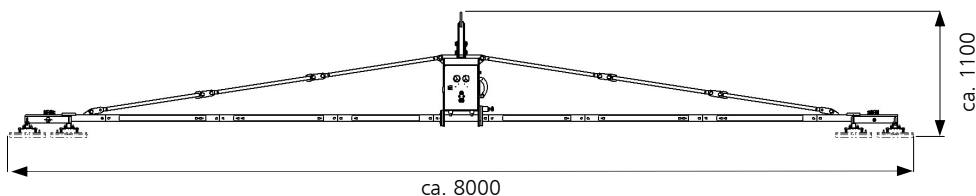

Wirth Montagesystem

zur Montage von Dach- und Wandelementen

OKTOPUS[®] KS-B

Wirth Installation System

for the installation of roofing and cladding panels

Einsatzbereich:

Der OKTOPUS® KS-B wurde für die horizontale und vertikale Verlegung von Wandelementen, sowie für die Verlegung von Dachelementen entwickelt.

Beschreibung:

- Tragfähigkeit: bis zu 400 kg
- 2 unabhängige Vakuumkreise
- jeder Vakuumkreis mit 2-facher Sicherheit und integriertem Reservevakuum
- integrierte Meßgeräte zur Überwachung des Vakuums und der Energieversorgung
- optische und akustische Warneinrichtungen signalisieren Abweichung vom Sollzustand
- netzunabhängige Akku-Stromversorgung mit hoher Kapazität
- Die Traverse erlaubt das Handling auch langer Dachelemente
- Erfüllt die Forderungen der DIN EN 13155

Ausführungen:

Dachmontage / Roofing installation

Gesamtlänge 3,90 m / Total length 3,90 m

Gesamtlänge 6,00 m / Total length 6,00 m

Gesamtlänge 8,00 m / Total length 8,00 m

Field of application:

The OKTOPUS® KS-B was developed for the horizontal and vertical installation of cladding panels, as well as for the installation of roof elements.

Description:

- carrying capacity: up to 400 kg
- 2 independent vacuum circuits
- each vacuum circuit with a 2-fold safety and integrated vacuum reservoir
- integrated vacuum meter and charge meter
- visual and acoustic warning facilities signals deviations of the set condition
- main-independent high capacity accumulator current supply
- the crossbeam allows the handling of even long roof elements
- fulfils the requirements of the EN 13155