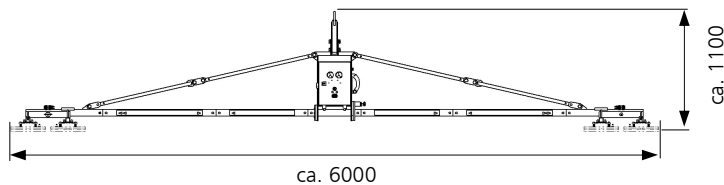

Wirth Montagesystem

zur Montage von Dach- und Wandelementen

OKTOPUS[®] KS-B

Wirth Installation System

for the installation of roofing and cladding panels

Einsatzbereich:

Der OKTOPUS® KS-B wurde für die horizontale und vertikale Verlegung von Wandelementen, sowie für die Verlegung von Dachelementen entwickelt.

Beschreibung:

- Tragfähigkeit: bis zu 400 kg
- 2 unabhängige Vakuumkreise
- jeder Vakuumkreis mit 2-facher Sicherheit und integriertem Reservevakuum
- integrierte Meßgeräte zur Überwachung des Vakuums und der Energieversorgung
- optische und akustische Warneinrichtungen signalisieren Abweichung vom Sollzustand
- netzunabhängige Akku-Stromversorgung mit hoher Kapazität
- Die Traverse erlaubt das Handling auch langer Dachelemente
- Erfüllt die Forderungen der DIN EN 13155

Ausführungen:

Dachmontage / Roofing installation

Gesamtlänge 3,90 m / Total length 3,90 m

Gesamtlänge 6,00 m / Total length 6,00 m

Gesamtlänge 8,00 m / Total length 8,00 m

Field of application:

The OKTOPUS® KS-B was developed for the horizontal and vertical installation of cladding panels, as well as for the installation of roof elements.

Description:

- carrying capacity: up to 400 kg
- 2 independent vacuum circuits
- each vacuum circuit with a 2-fold safety and integrated vacuum reservoir
- integrated vacuum meter and charge meter
- visual and acoustic warning facilities signals deviations of the set condition
- main-independent high capacity accumulator current supply
- the crossbeam allows the handling of even long roof elements
- fulfils the requirements of the EN 13155