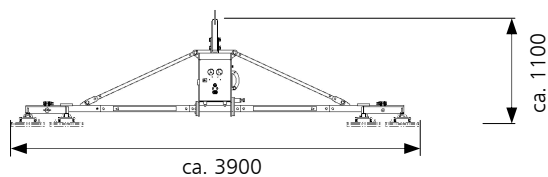

Wirth Montagesystem

zur Montage von Dach- und Wandelementen

OKTOPUS[®] KS-B

Wirth Installation System

for the installation of roofing and cladding panels

Einsatzbereich:

Der OKTOPUS® KS-B wurde für die horizontale und vertikale Verlegung von Wandelementen, sowie für die Verlegung von Dachelementen entwickelt.

Beschreibung:

- Tragfähigkeit: bis zu 400 kg
- 2 unabhängige Vakuumkreise
- jeder Vakuumkreis mit 2-facher Sicherheit und integriertem Reservevakuum
- integrierte Meßgeräte zur Überwachung des Vakuums und der Energieversorgung
- optische und akustische Warneinrichtungen signalisieren Abweichung vom Sollzustand
- netzunabhängige Akku-Stromversorgung mit hoher Kapazität
- Die Traverse erlaubt das Handling auch langer Dachelemente
- Erfüllt die Forderungen der DIN EN 13155

Ausführungen:

Dachmontage / Roofing installation

Gesamtlänge 3,90 m / Total length 3,90 m

Gesamtlänge 6,00 m / Total length 6,00 m

Gesamtlänge 8,00 m / Total length 8,00 m

Field of application:

The OKTOPUS® KS-B was developed for the horizontal and vertical installation of cladding panels, as well as for the installation of roof elements.

Description:

- carrying capacity: up to 400 kg
- 2 independent vacuum circuits
- each vacuum circuit with a 2-fold safety and integrated vacuum reservoir
- integrated vacuum meter and charge meter
- visual and acoustic warning facilities signals deviations of the set condition
- main-independent high capacity accumulator current supply
- the crossbeam allows the handling of even long roof elements
- fulfils the requirements of the EN 13155